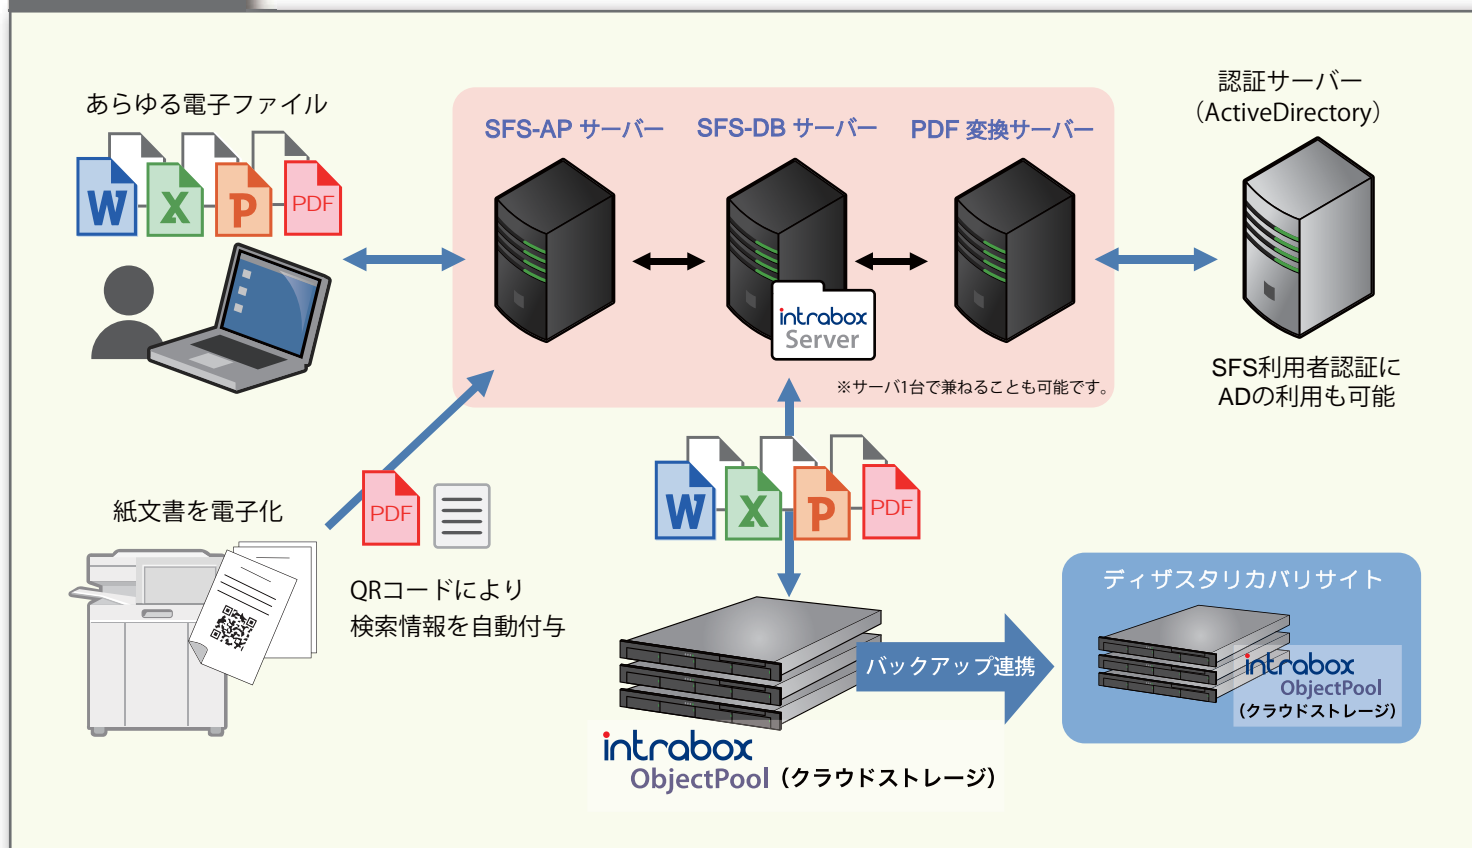

SFS × intrabox

大手金融系企業採用の高機能文書管理システム

単なるファイルサーバーと違い、版管理、ワークフローなどを兼ね備えた電子文書管理システムパッケージ。
紙媒体もスキャナとの連携で手軽に管理可能。

構成イメージ

intrabox で問題解決！

✓ どれだけ増えるかわからない電子文書に対してストレージ容量を柔軟に調整したい！

intrabox Object Pool の持つシンプロビジョニング機能によりいつでも容量を増やすことが可能です。増設時のシステム停止や RAID 再構築、SFS アプリケーションの再構築は必要ありません。

✓ 重要書類を含む電子文書を確実に保管しておきたい！

intrabox Object Pool の RAIN 構成による自動複製・修復機能を用いることでハードウェア障害だけでなくファイルの破損や故意の改ざんなどにも修復対応が可能です。また任意のデータを履歴から復旧することもできますのでドキュメントを安全に保管することができます。

✓ 自社内だけではなく遠隔地にもバックアップをおいておきたい！

intrabox のオプションとして提供される Content Router を利用することで手軽にディザスタリカバリーサイトを構築することが可能です。

SFS 製品紹介

電子管理システム **SFS**
Security Filing System

立山科学グループ
株式会社立山システム研究所

ナビオコンピュータ 株式会社

電子文書管理システム SFS は、大切な情報資産を安全かつスピーディーに共有できるシステムです。

SFS は、「ファイルサーバ同様の高い操作性」と「確実な履歴管理」を両立し、「大量文書への対応」を実現したオンラインの電子文書管理システムです。さらに、「豊富な機能」により、様々な業務で活用できるコストパフォーマンスの高いシステムです。

「ファイルサーバ同様の高い操作性」と「確実な履歴管理」の両立

ドラッグ&ドロップ登録、オンライン編集などファイルサーバ同様の高い操作性を実現しています。利用ユーザに優しいインターフェースは、「使われる」システムの必須要件です。また、ユーザに負担を掛けず、バージョン管理、操作ログ管理を自動的に行うため、確実な履歴管理が可能です。

SFSメイン画面

バージョン管理

SFS/バージョンリスト画面

Windowsエクスプローラ画面